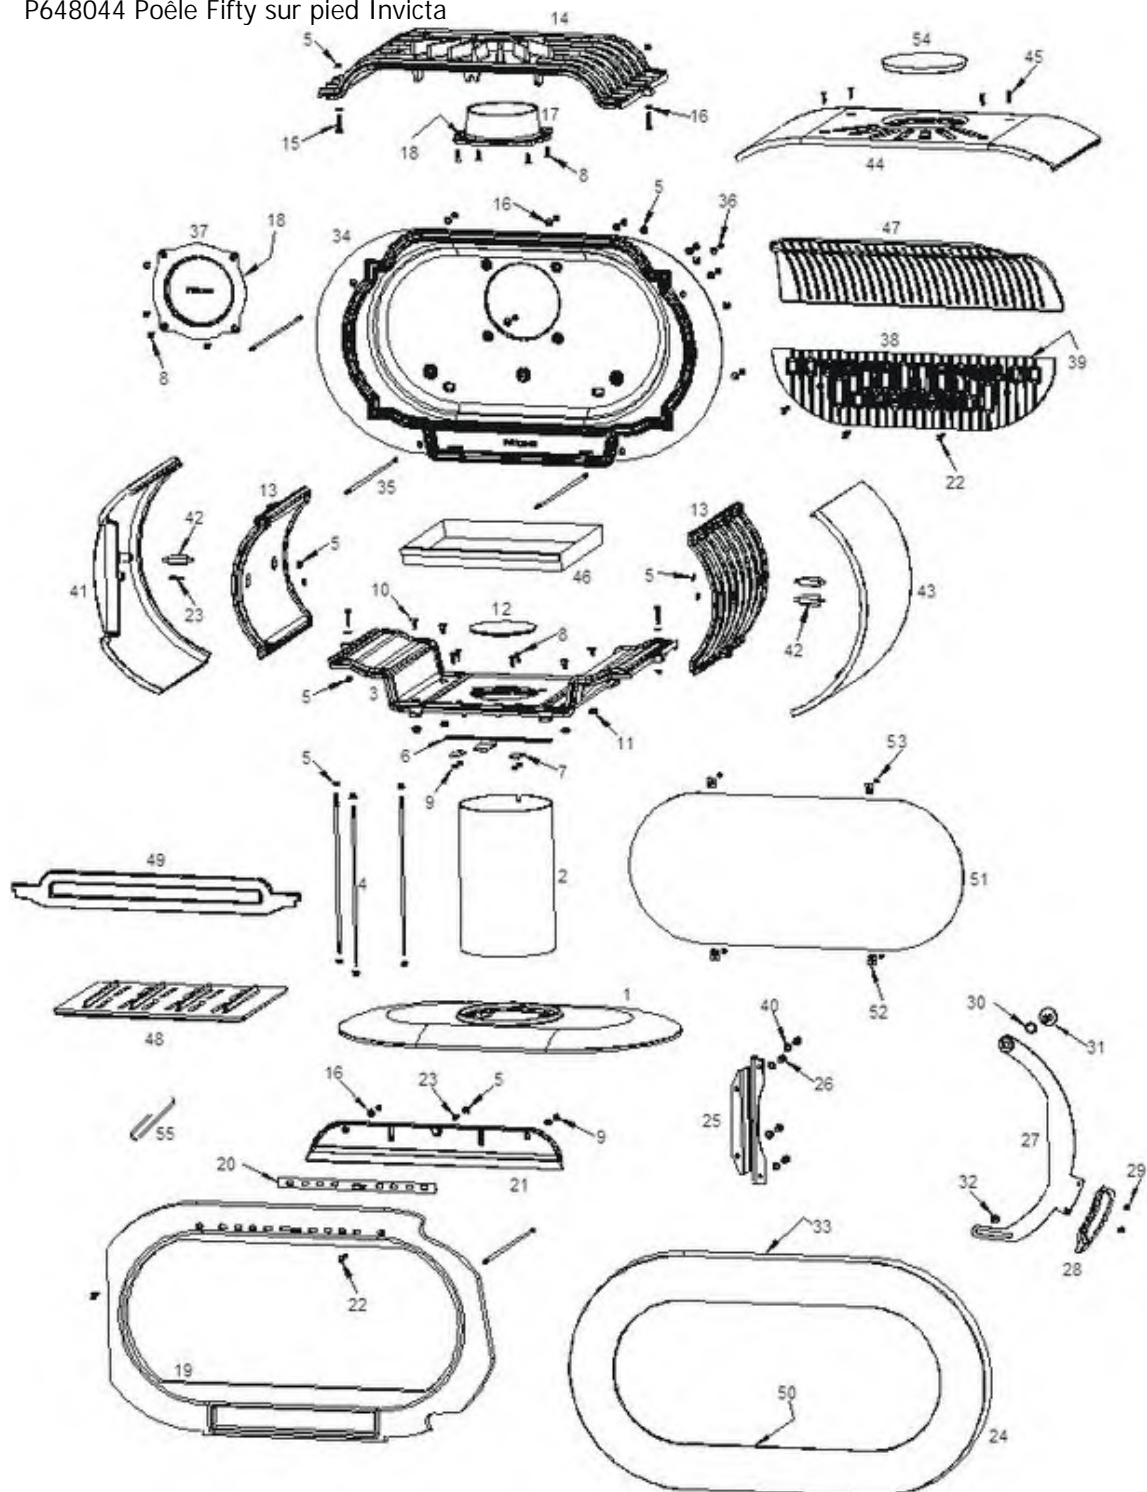

P648044 Poêle Fifty sur pied Invicta

Repère	Référence	Produit
1	F612250B	PIED POELE FIFTY
2	AT610242A	TUBE POELE MAIRY
6	AT610113A	REGISTRE AIR PRIMAIRE
7	AT610112A	BRIDE POELE SEDAN
8	AV8636200	VAM FHC M06X020 BRUT CL.10.9
9	AV7100060	ECROU HU M06 BRUT CL.8
17	F610271B	BUSE POELE 0 150
18	AI303005	JOINT THERMOCORDE D5
20	AT610246A	REGISTRE AIR SEC.POELE NORIK
22	AV8636350	VAM FHC M06X035 BRUT CL.10.9
24	F612256U	PORTE POELE FIFTY
25	AS610214A	CHARNIERE POELE FIFTY
26	AV8668166	VAM CHC M08X016 INOX CL.A2
27	AT610312B	POIGNEE POELE FIFTY
28	F612264U	POIGNEE POELE FIFTY
29	AV8666100	VAM CHC M06X010 BRUT CL.8.8
30	AV4170161	RONDEL.RES.ONDUFLEX D16 DIN137
31	AS750122B	VIS DE POIGNEE FLAMEO
32	AS750124C	VIS GLISSIERE POELE FIFTY
33	AI303007	JOINT THERMOCORDE D7
37	F610228B	TAMPON POELE 0 150
38	F612258B	TAQUE POELE FIFTY
39	AI303008	JOINT THERMOCORDE D8
40	AV4150080	RONDELLE AZ M08 BRUT
44	F612263B	DESSUS POELE FIFTY
45	AV8686200	VAM BHC M06X020 BRUT CL 10.9
46	AT610310A	TIROIR CENDRIER POELE FIFTY
47	F612259B	DEFLECTEUR POELE FIFTY

48	F612260B	GRILLE POELE FIFTY	
49	F612265B	CHENET POELE FIFTY	
50	AI010080	JOINT THERMOC.PT 7X3 GDA/B200M	
51	AX606480A	VITRE POELE FIFTY	
52	AS700180A	CLAMS DE VITRE	
53	AV8644067	VAM TCPZ M04X06 Zn CL.4.8	
54	F610443B	TAMPON POELE MANDOR	
55	AS800255	MAIN FROIDE D6 TOUTES SAUF 750	
ACC	AD49523	GANT ANTI CHALEUR BOUCLETTE	
ACC	AI601003	COLLE REFRAC. 30 ML	
-	AV7140060	ECROU BORGNE M6 BRUT	
-	AV4100060	RONDELLE M M06 BRUT	
-	AS610212A	ENTRETOISE POELE FIFTY	